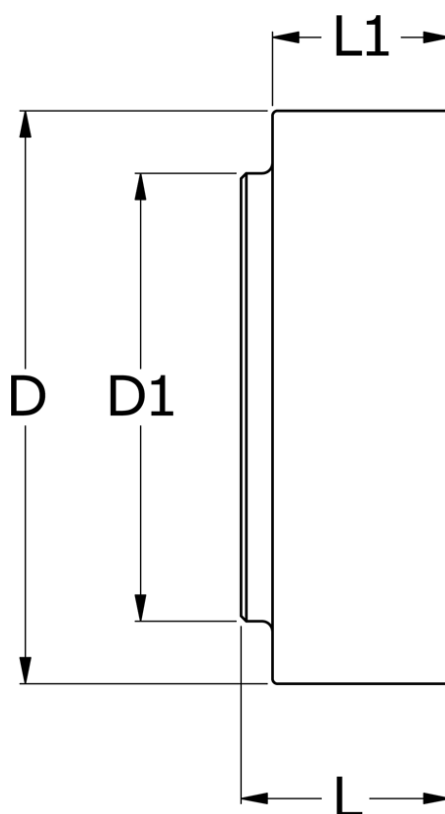

Varenummer: 330631501A
Beskrivelse: Koblingsdel N-Eupex str. 315
Part 1 (inkl. gummi) uboret

Mål

D	= 315
D1	= 200
L	= 125
L1	= 70
Max boring	= 120
Moment (Nm)	= 5500